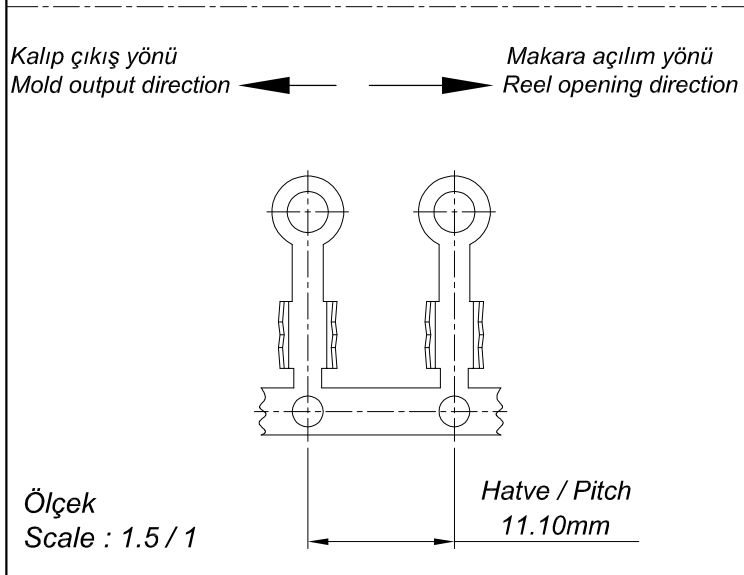

PARÇA KODU PART CODE	PARÇA ADI PART NAME	s ÖLÇÜSÜ (KALINLIK) s MEASURE (THICKNESS)	Malzeme Material	Kaplama / Coating		
				SN	AG	Nİ
TŞ 2435 DS	TELEFON BAĞLANTI KULAKLI DELİKLİ =DS=	-----	Galvanizli Sac	-	-	-
TŞ 2435 RS	TELEFON BAĞLANTI KULAKLI DELİKLİ =RS=	-----	Galvanizli Sac	-	-	-

Perspektif
Perspective

Kablo Kesiti

Wire Section : 0.50 - 1.50 mm²

Resim üzerinden ölçü almayınız
do not measure on drawing

Tarih / Date	31.07.2013	İmza /Signature	Ölçek /Scale			
Çizen / Desing	M.Yağcı		5 / 1	No		
Onay / Approval	S.Gölcük				Değişiklik / Revision	Tarih/Date

Parça Adı:
Part Name

TELEFON BAĞLANTI
KULAKLI DELİKLİ

Parça Kodu:
Part Code

TŞ 2435