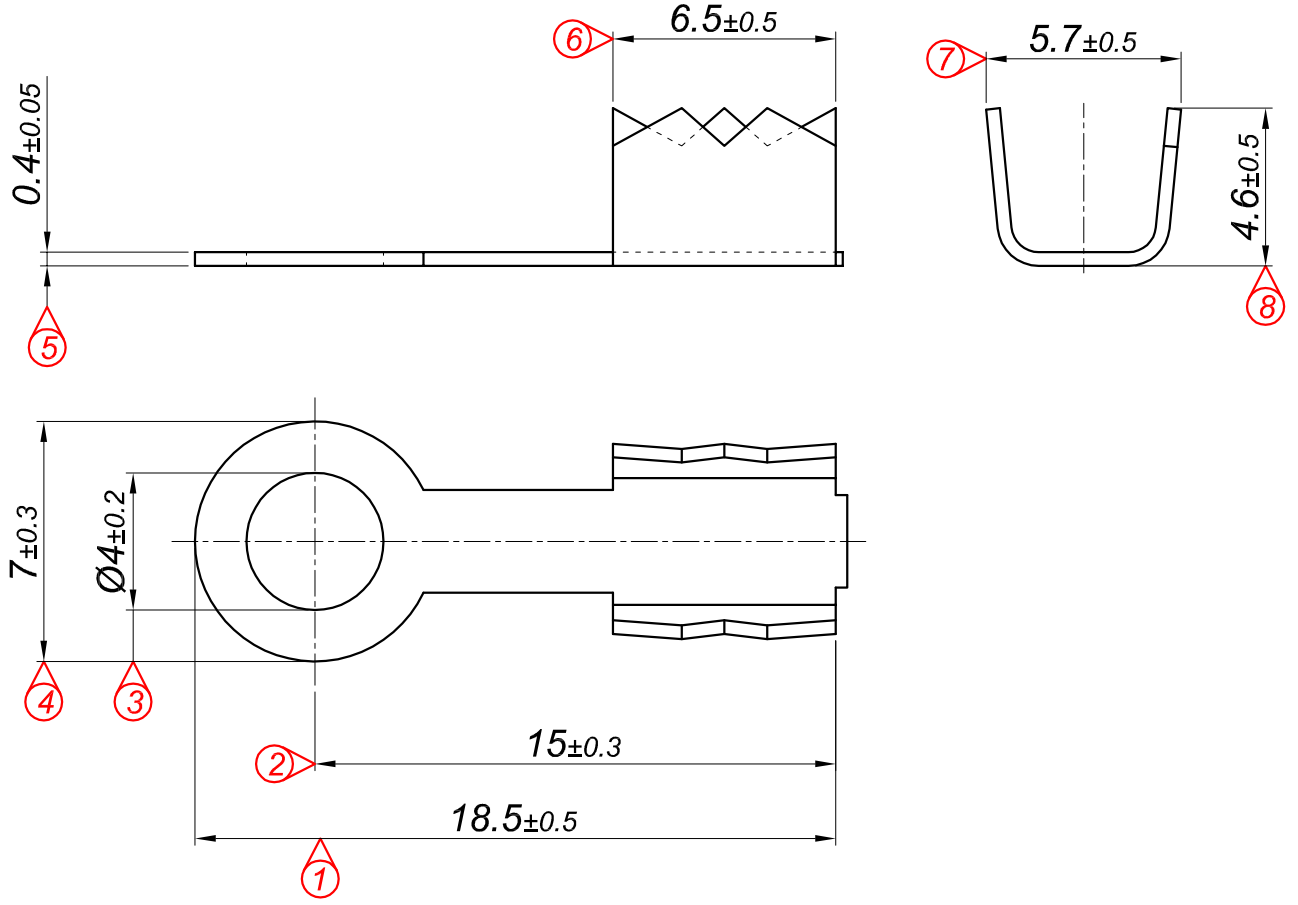

PARÇA KODU PART CODE	PARÇA ADI PART NAME	s ÖLÇÜSÜ (KALINLIK) s MEASURE (THICKNESS)	Malzeme Material	Kaplama / Coating		
				SN	AG	Nİ
TŞ 2435 DS	TELEFON BAĞLANTI KULAKLI DELİKLİ =DS=	-----	Galvanizli Sac	-	-	-
TŞ 2435 RS	TELEFON BAĞLANTI KULAKLI DELİKLİ =RS=	-----	Galvanizli Sac	-	-	-

Perspektif
Perspective

Kablo Kesiti

Wire Section : 0.50 - 1.50 mm²

Resim üzerinden ölçü almayınız
do not measure on drawing

Tarih / Date	31.07.2013	İmza /Signature	Ölçek /Scale			
Çizen / Desing	M.Yağcı		5 / 1	No		
Onay / Approval	S.Gölcük				Değişiklik / Revision	Tarih/Date

Parça Adı:
Part Name

TELEFON BAĞLANTI
KULAKLI DELİKLİ

Parça Kodu:
Part Code

TŞ 2435